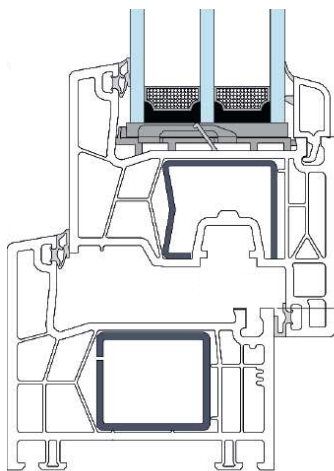

INNOVACIÓN QUE MEJORA TU VIDA

El nuevo KÖMMERLING76 AD *Xtrem*, mantiene un perfecto equilibrio entre alta eficiencia energética y un estilizado diseño visual de depuradas líneas rectas que reduce al máximo la superficie vista.

Este sistema de doble junta de la gama KÖMMERLING76 *Xtrem* destaca especialmente por optimizar los procesos de producción, permitiendo una mayor agilidad en su fabricación.