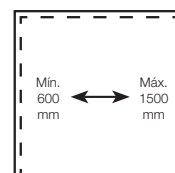

- **Óptimo aislamiento y ahorro de energía en un sistema de 76 mm. Valor U_{perfil} desde 1,1 W/m²K.**
- **Sistema de doble junta con 5 cámaras de aire.**
- **Máxima hermeticidad sin infiltraciones de aire. Permeabilidad al aire Clase 4.**
- **Perfiles de alta inercia gracias a sus refuerzos de acero zincado en marco y hoja.**
- **Sistema optimizado en costes de producción.**
- **Acrilamiento de 16 a 50 mm.**
- **Disponible en todos los colores y acabados foliados de KÖMMERLING.**
- **Perfiles 100% reciclables con el sello greenline®.**

Prestaciones térmicas	U_w desde 0,76 W/m ² K*
	U_f desde 1,10 W/m ² K
Reducción acústica	47 (-2,-7)**
Resistencia al viento	Hasta C5
Permeabilidad al aire	Clase 4
Estanqueidad al agua	9A***

*Cálculos ventana 1230 x 1480 mm.

** Vidrio 66.2SI/20ARG/44.2SI.

***Valores E_{xxx} posibles en función de dimensiones y tipo de apertura.

DIMENSIONES MÁXIMAS POR HOJA****

Peso máximo por hoja hasta 130 kg

**** Las medidas máximas mostradas son orientativas ya que éstas varían en función del tipo de perfil, del tipo de apertura, del refuerzo, del color de la perfilera, etc.