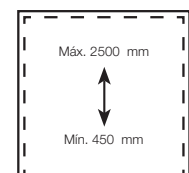

Prestaciones térmicas	U_w desde 0,76 W/m ² K*
	U_f desde 1,10 W/m ² K
Reducción acústica	47 (-2,-7)**
Resistencia al viento	Hasta C5
Permeabilidad al aire	Clase 4
Estanqueidad al agua	9A***

*Cálculos ventana 1230 x 1480 mm.

** Vidrio 66.2SI/20ARG/44.2SI.

***Valores E_{xxx} posibles en función de dimensiones y tipo de apertura.

DIMENSIONES MÁXIMAS POR HOJA****

Peso máximo por hoja hasta 130 kg

**** Las medidas máximas mostradas son orientativas ya que éstas varían en función del tipo de perfil, del tipo de apertura, del refuerzo, del color de la perfilera, etc.